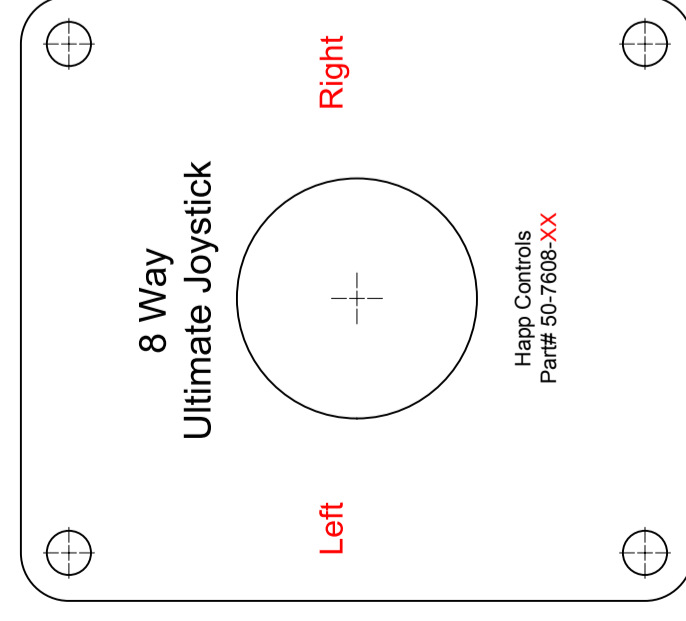

Left Control

Left Alt

Enter

Esc

~ (Config menu)

Pause (P)

Up

Left

Right

Down

Mame
Button 4

Mame
Button 5

Mame
Button 6

Left Alt

SpaceBar

Mame
Player 2 Up